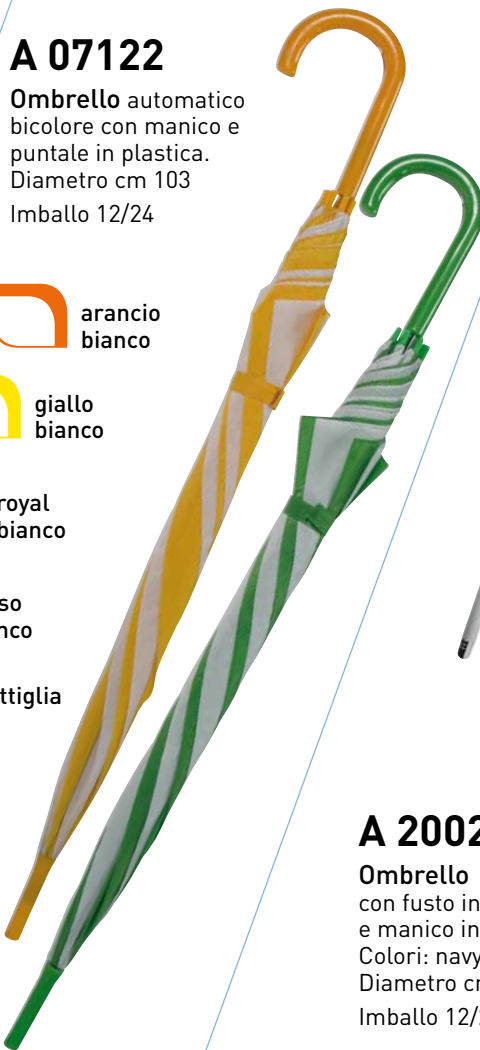

A 07118

Ombrello automatico con manico e puntale in plastica. Diametro cm 103
Imballo 12/24

A 07120

Ombrello automatico con manico in plastica. Protezione retraibile in plastica, valvola per uscita dell'acqua. Diametro cm 103
Imballo 12/24

A 07106

Ombrello con fusto e manico in alluminio. Colore: esterno argento, interno nero. Diametro cm 105
Imballo 12/24

A 07122

Ombrello automatico bicolore con manico e puntale in plastica. Diametro cm 103
Imballo 12/24

A 20020

Ombrello con fusto in alluminio e manico in plastica. Colori: navy, rosso. Diametro cm 103
Imballo 12/24

A 07113

Ombrello
automatico in legno.
Colori: blu, rosso.
Diametro cm 103
Imballo 12/24

A 07112