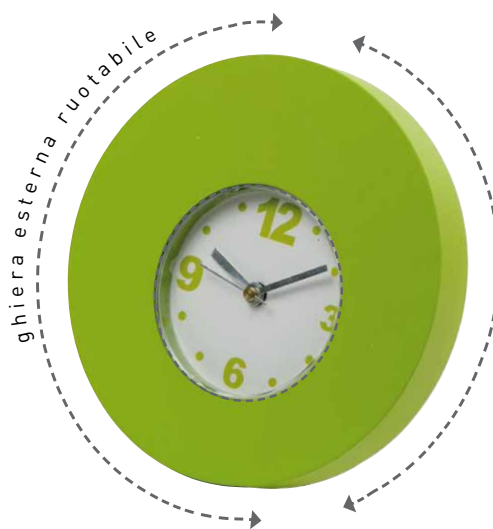

**A 06677**

Orologio da parete.  
Pila non fornita.  
Colore blu.  
Diametro cm 25,5  
Imballo 6/24

### A 06688

Orologio da parete con igrometro e termometro.  
Pila non fornita.  
Colore argento.  
Diametro cm 25  
Imballo 0/20

### A 06674

Orologio da tavolo con ghiera esterna ruotabile.  
Pile incluse.  
Colori: blu, verde.  
Diametro cm 13  
Imballo 10/100