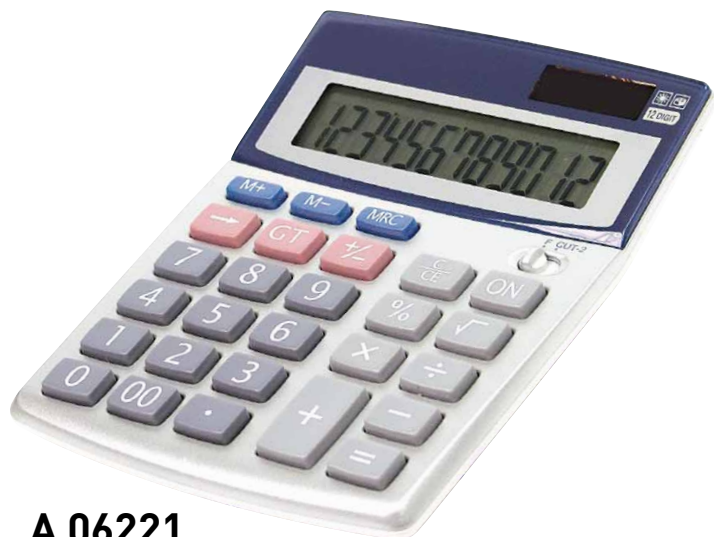

**A 13022**

Calcolatrice  
tascabile 8 cifre,  
con collarino  
e clip sganciabile.  
Pila inclusa.  
Colore argento.  
Formato cm 5,8x10,3  
Imballo 0/200

**A 06231**

Calcolatrice  
tascabile 12 cifre  
richiudibile.  
Pila inclusa.  
Colore argento.  
Formato cm 9,5x6,4  
Imballo 10/200

**A 13020**

Calcolatrice  
tascabile 8 cifre.  
Doppia alimentazione.  
Colore celeste.  
Formato cm 6,7x11,7  
Imballo 50/200

**A 06235**

Calcolatrice  
da tavolo 12 cifre.  
Doppia alimentazione.  
Formato cm 10x13,5  
Imballo 20/80

**A 06221**

Calcolatrice  
da tavolo 12 cifre  
con selezione indicatore decimali.  
Doppia alimentazione.  
Formato cm 10x13,5  
Imballo 20/80